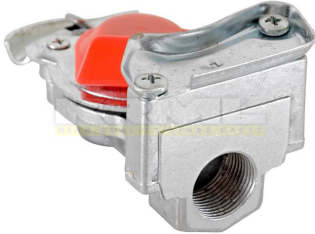

1280604

Standart Kaplin / Standart Kaplin / Standart Kaplin

Model / модель	Oem Ref No	Uzunluk / Length / длина
M22