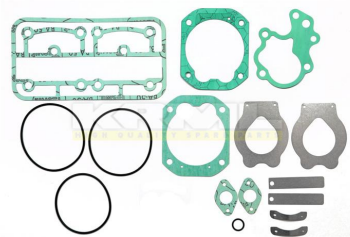

1120167

Kompresör Tamir Takımı / Kompresör Tamir Takımı / Kompresör Tamir Takımı

Model / модель	Oem Ref No	Uzunluk / Length / длина
NL SERIES	51541017212	
NG SERIES	51541017215	
NU SERIES	51541017243	
SL SERIES	51541019215