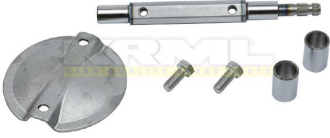

1043319

Egsoz Fren Kelebeği Tamir Takımı / Egsoz Fren Kelebeği Tamir Takımı / Egsoz Fren

Model / модель	Oem Ref No	Uzunluk / Length / длина
AXOR EURO4	5411400063	
AXOR EURO5	5411400163	
OM457	5411400763