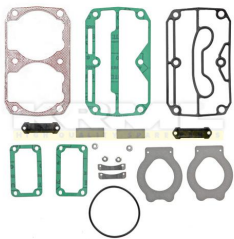

1120129

Kompresör Tamir Takımı / Kompresör Tamir Takımı / Kompresör Tamir Takımı

Model / модель	Oem Ref No	Uzunluk / Length / длина
STRALIS	504033988	
EUOTRAKKER	504079460	
EUROTECH	504055169	
EUROSTAR	504079461