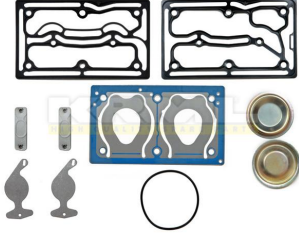

1120172

Kompresör Tamir Takımı / Kompresör Tamir Takımı / Kompresör Tamir Takımı

Model / модель	Oem Ref No	Uzunluk / Length / длина
AXOR CITARO EURO4	4 4571303615